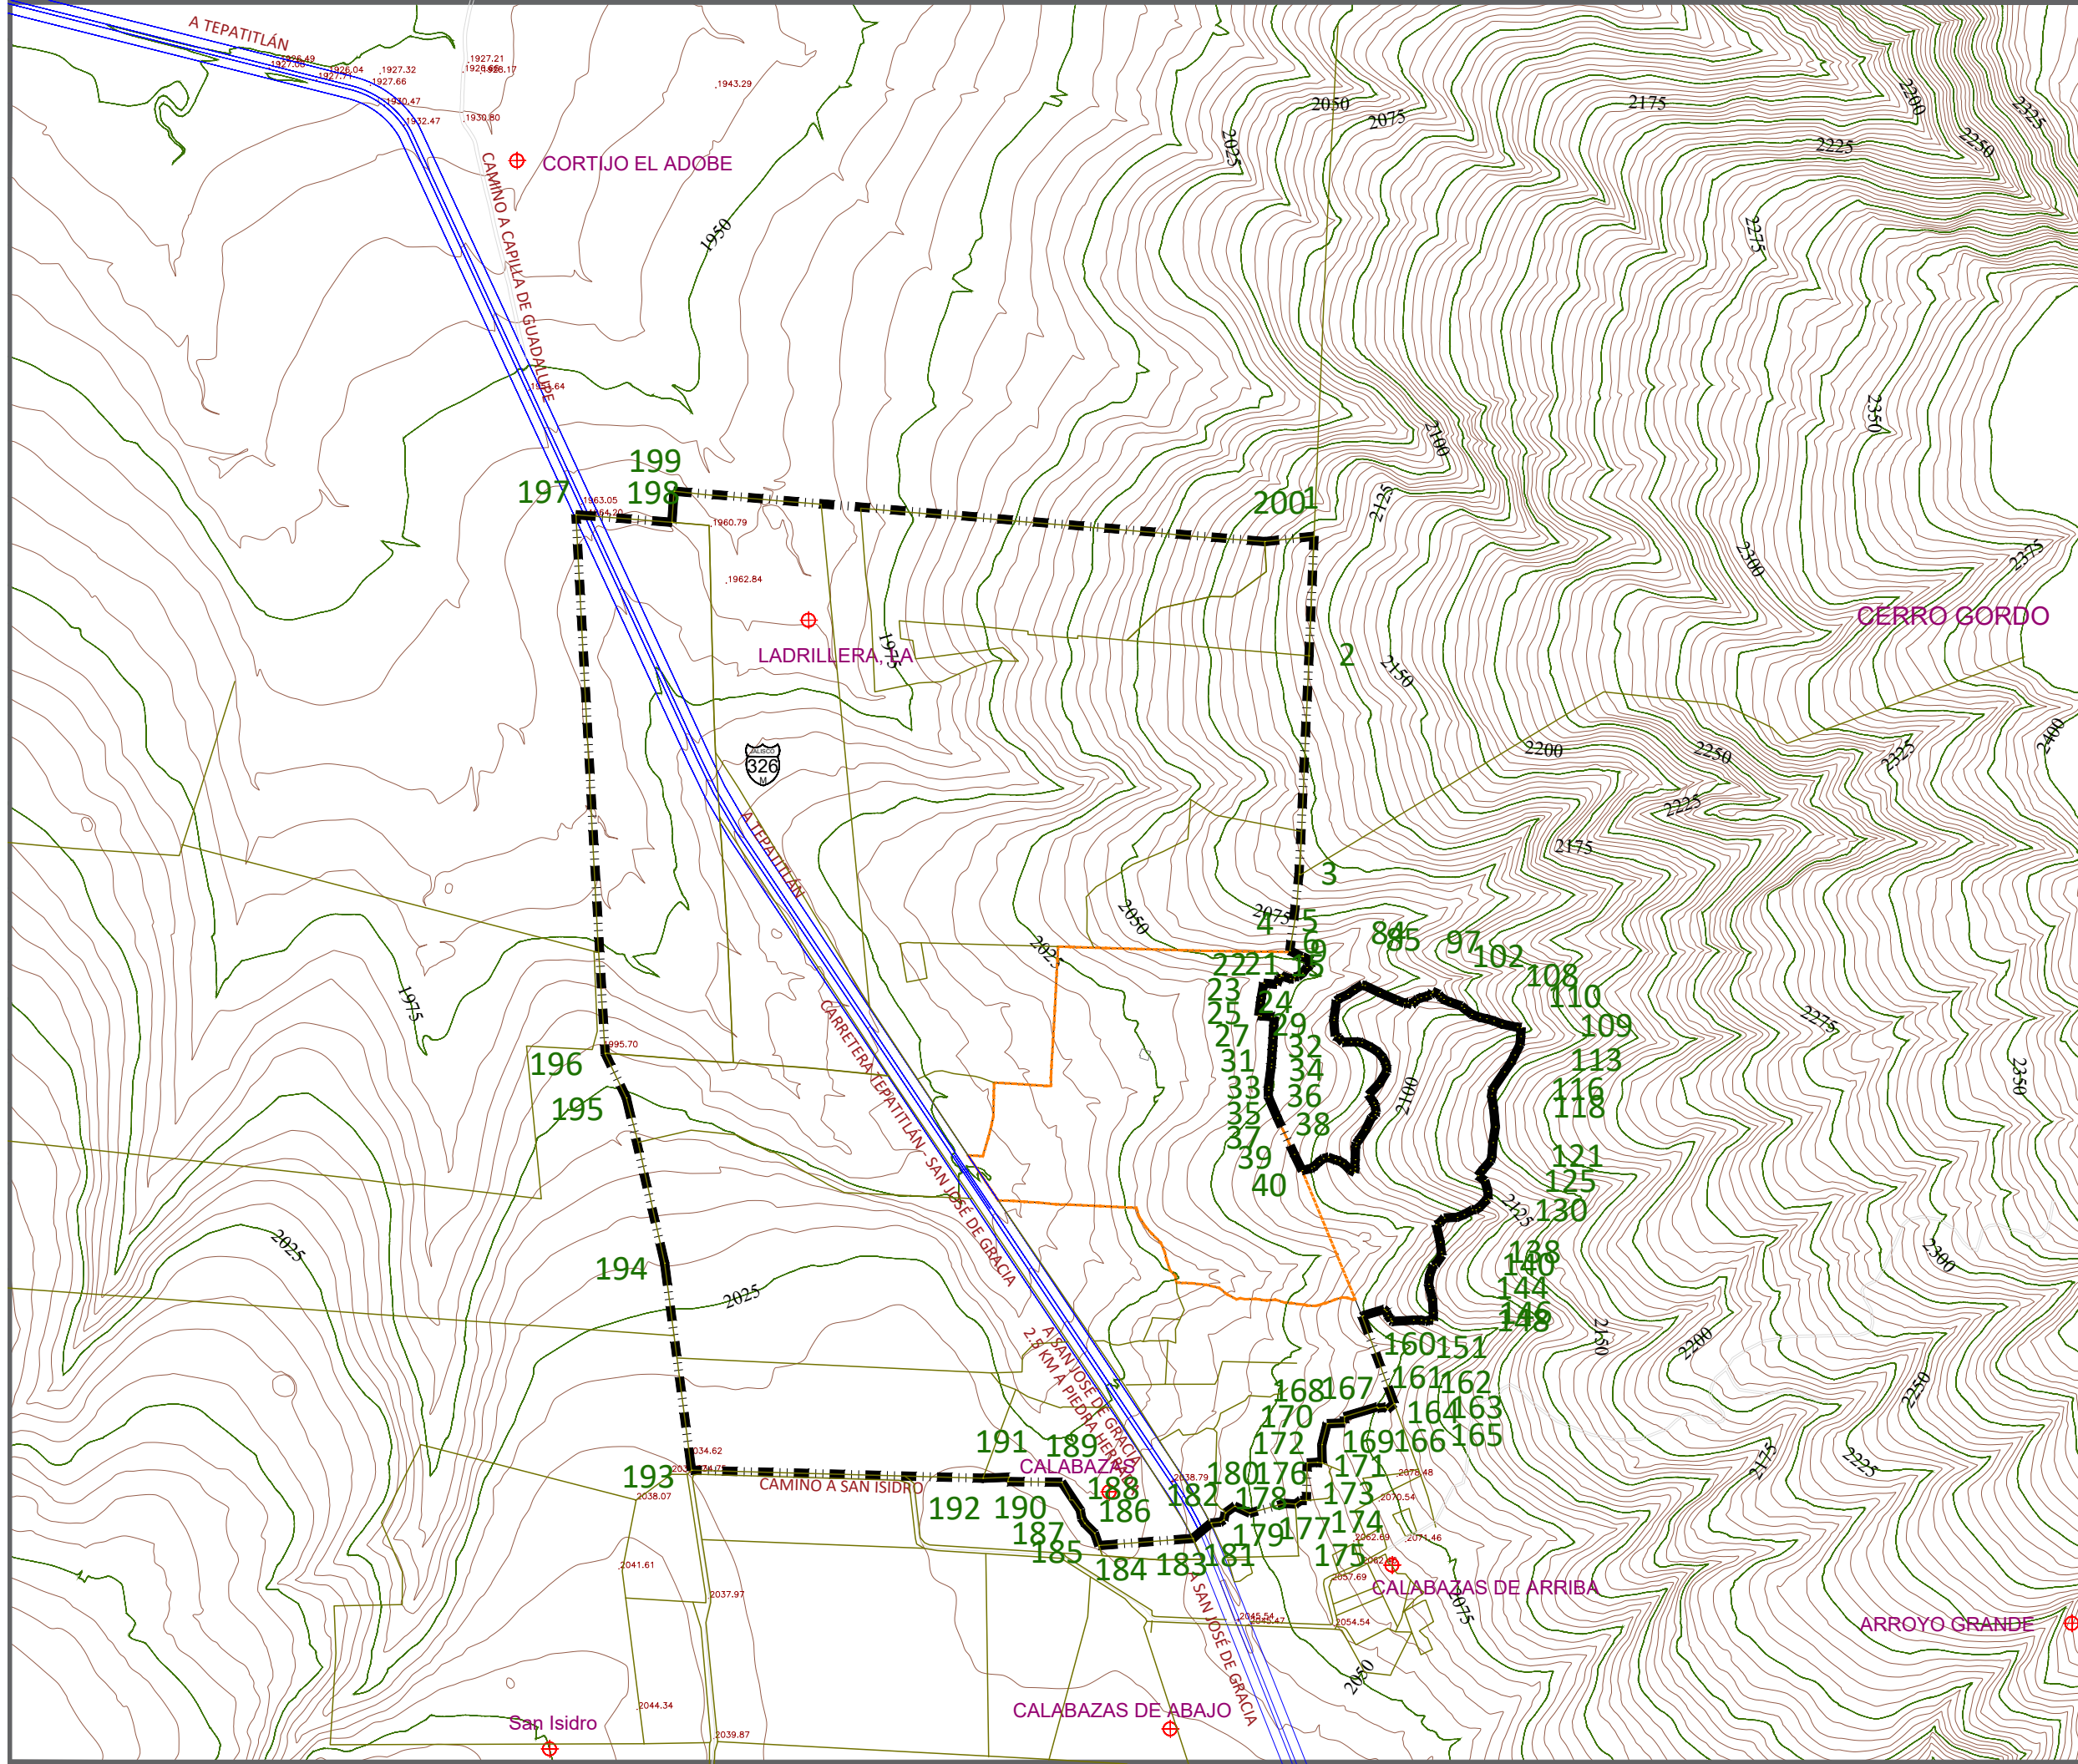

PLAN PARCIAL DE DESARROLLO URBANO

LOMAS ALTAS CAMPESTRE
Centro de Población
Tepatitlán de Morelos, Jal.

SIMBOLOGIA:

ÁREA DE ESTUDIO

-  Límites del Área de Aplicación.
-  Vértices del Área de Aplicación.
-  Área de Estudio.
-  Traza Urbana.
-  Límite Parcelas.
-  Poblados, Fraccionamientos y/o Sitios de Referencia.
-  Carretera Estatal.
-  Caminos y Terracerías.
-  Curvas de Nivel.
-  Escurrimientos.
-  Cuerpos de Agua.
-  Curvas de Nivel.

PLANO: ÁREA DE ESTUDIO TOPOGRAFÍA	NUM: D-4
 ESCALA 1 : 5 000 JULIO DE 2022	ELABORO: S. S. A. REVISÓ: Arq. Gerardo. Gtz. I. VOBO: Arq. David. M. del. C. Jefatura Ordenamiento Urbano

H. AYUNTAMIENTO DE TEPATITLÁN DE MORELOS, JALISCO.
 GOBIERNO DEL ESTADO DE JALISCO.
 SEMADET